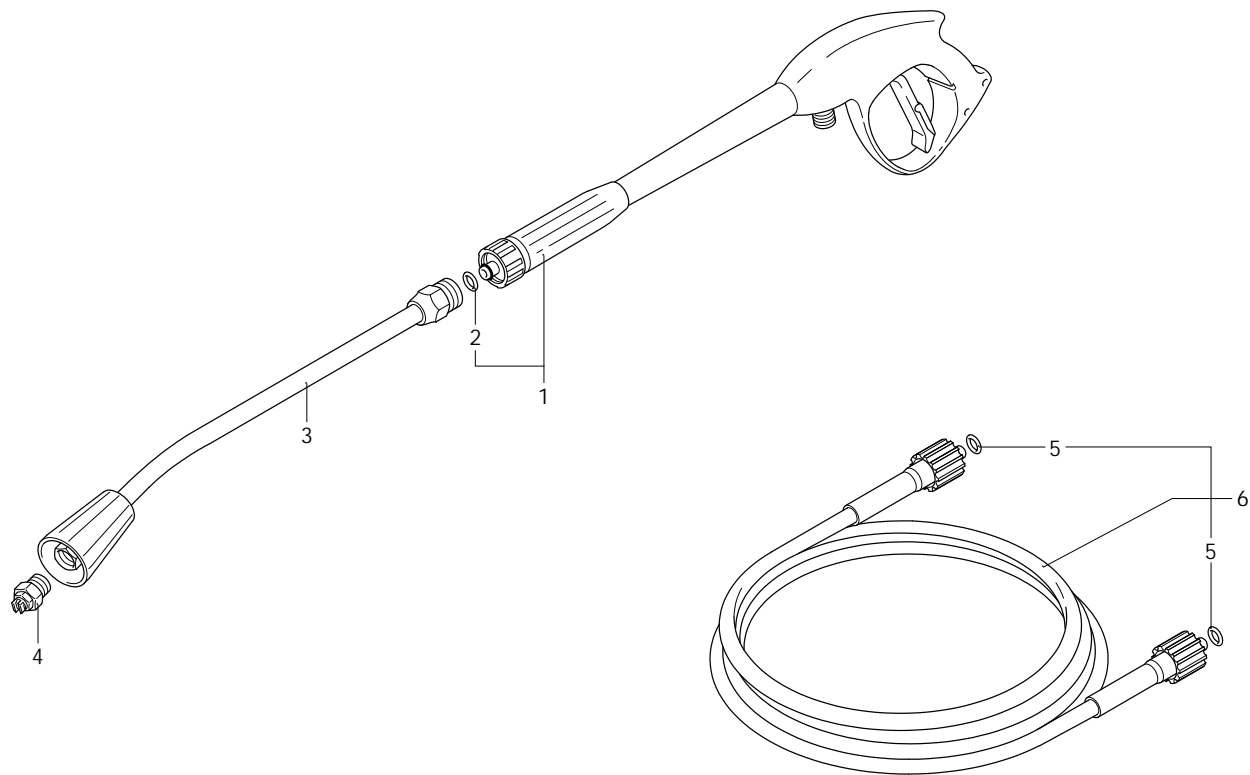

AR-O_02-180_v01

400 V 3~ / 50 Hz

-

27/08/2024