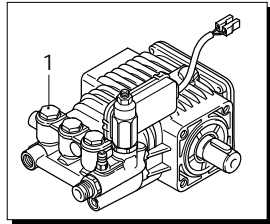

AR-0\_000108\_v01

 400 V 3~ / 50 Hz

 -

27/08/2024

787

P	Code	Q	Serial Number
1	23857	1	
2	2769241	1	
3	1122260	1	
4	2760230	1	
5	394280	2	
6	2760270	1	
7	1470210	1	
8	2760120	1	
9	2760200	1	
10	2760130	1	
11	2101770	1	
12	2760500	1	
13	1340260	1	
14	2500490	1	
15	480440	1	
16	801080	8	
17	1381550	8	
18	2760260	2	
19	2760560	3	
20	2769050	6	
21	1200690	4	
22	2760180	3	
23	770140	1	
24	2760090	1	
25	2260070	1	
26	2760570	1	
27	2760210	1	
28	660190	1	
29	2260100	1	
30	2760400	1	
31	2760410	1	
32	1980220	2	
33	2500550	1	
34	2760700	1	
35	1980470	1	
36	1980300	1	
37	2500210	1	
38	1981190	1	
39	1780140	3	
40	1260220	3	
41	1320351	3	
42	1260420	3	
43	1260450	3	
44	480440	3	
45	2760600	3	
46	2460170	3	
47	2760460	1	
48	740290	1	
49	1980740	1	
50	2760450	3	
51	1780050	3	
52	1780040	3	