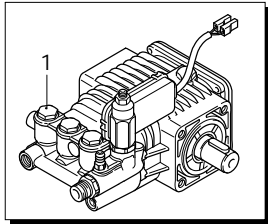

AR-Q\_04-052\_v01

400 V 3~ / 50 Hz

-

27/08/2024

787

P	Code	Q	Serial Number
53	2760281	1	
54	802190	4	
55	2760110	1	
56	1780490	1	
57	1780550	1	
58	1260790	1	
59	1266740	1	
60	2760550	1	
61	650250	1	
62	1321190	1	
63	1321080	1	
64	1260750	1	
65	1560520	1	
66	1250280	1	
67	480480	1	
68	1982520	1	
69	42458	1	
70	1080190	4	
71	1981320	1	
72	660190	1	
73	1540881	1	
74	880840	1	
75	1540870	1	
76	1260820	1	
77	2022201	1	
78	2029758	1	
79	40393	1	
A	2186	1	
B	42154	1	
C	42194	1	
E	42155	1	
F	2190	1	
G	2745	1	